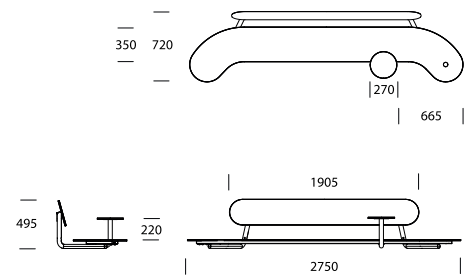

PLATEAU VÆGBÆNK # 194

Plateau vægbænk udspringer af Plateau bænken. Det enkle og svævende design med sit 2,8 m lange sæde tilbyder 5-6 siddepladser samt mulighed for at gruppere sig i hver ende af bænken. Velegnet til alle aldersgrupper. Mulighed for montering af to sideborde.

Den væghængte udgave kan både anvendes af æstetiske og funktionelle årsager, hvor fastgørelse i terræn ikke er en mulighed/optimal, eller hvor krav om nem renhold under bænken er et ønske.

Design: Holscher Design